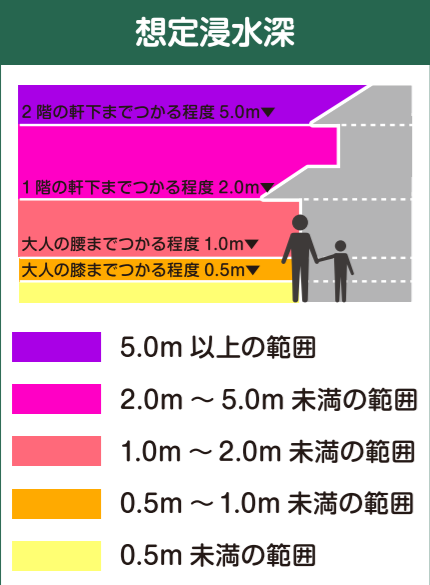

住持池・中左近池ハザードマップ

住持池・中左近池は、住持池の西側が決壊した場合、上流のため池から決壊した水が下流のため池へ流入することで、連鎖決壊すると仮定してはん濫解析を行いました。また、住持池の東側が単独決壊した場合を想定し、それぞれの場合の想定結果を重ね合わせてより深い方の浸水深を表示しております。

- ### 凡例
- 避難施設
 - 一時避難所
 - 地域避難場所
 - 福祉避難所
 - 交番・駐在所
 - 緊急告示病院
 - 郵便局
 - 市界
 - 字界
 - 主要道路
 - JR

我が家の避難経路

防災マップを持って、家族みんなで避難場所まで歩いてみましょう。実際に歩いてみて、安全で避難しやすい経路を探し、あなたの経路図を右の地図に書き込んでみましょう。

このマップに示している浸水区域や浸水の深さ、到達時間などは目安です。状況によって想定以上の被害が出ることもあるため柔軟に避難行動できるよう日頃から心がけておきましょう。