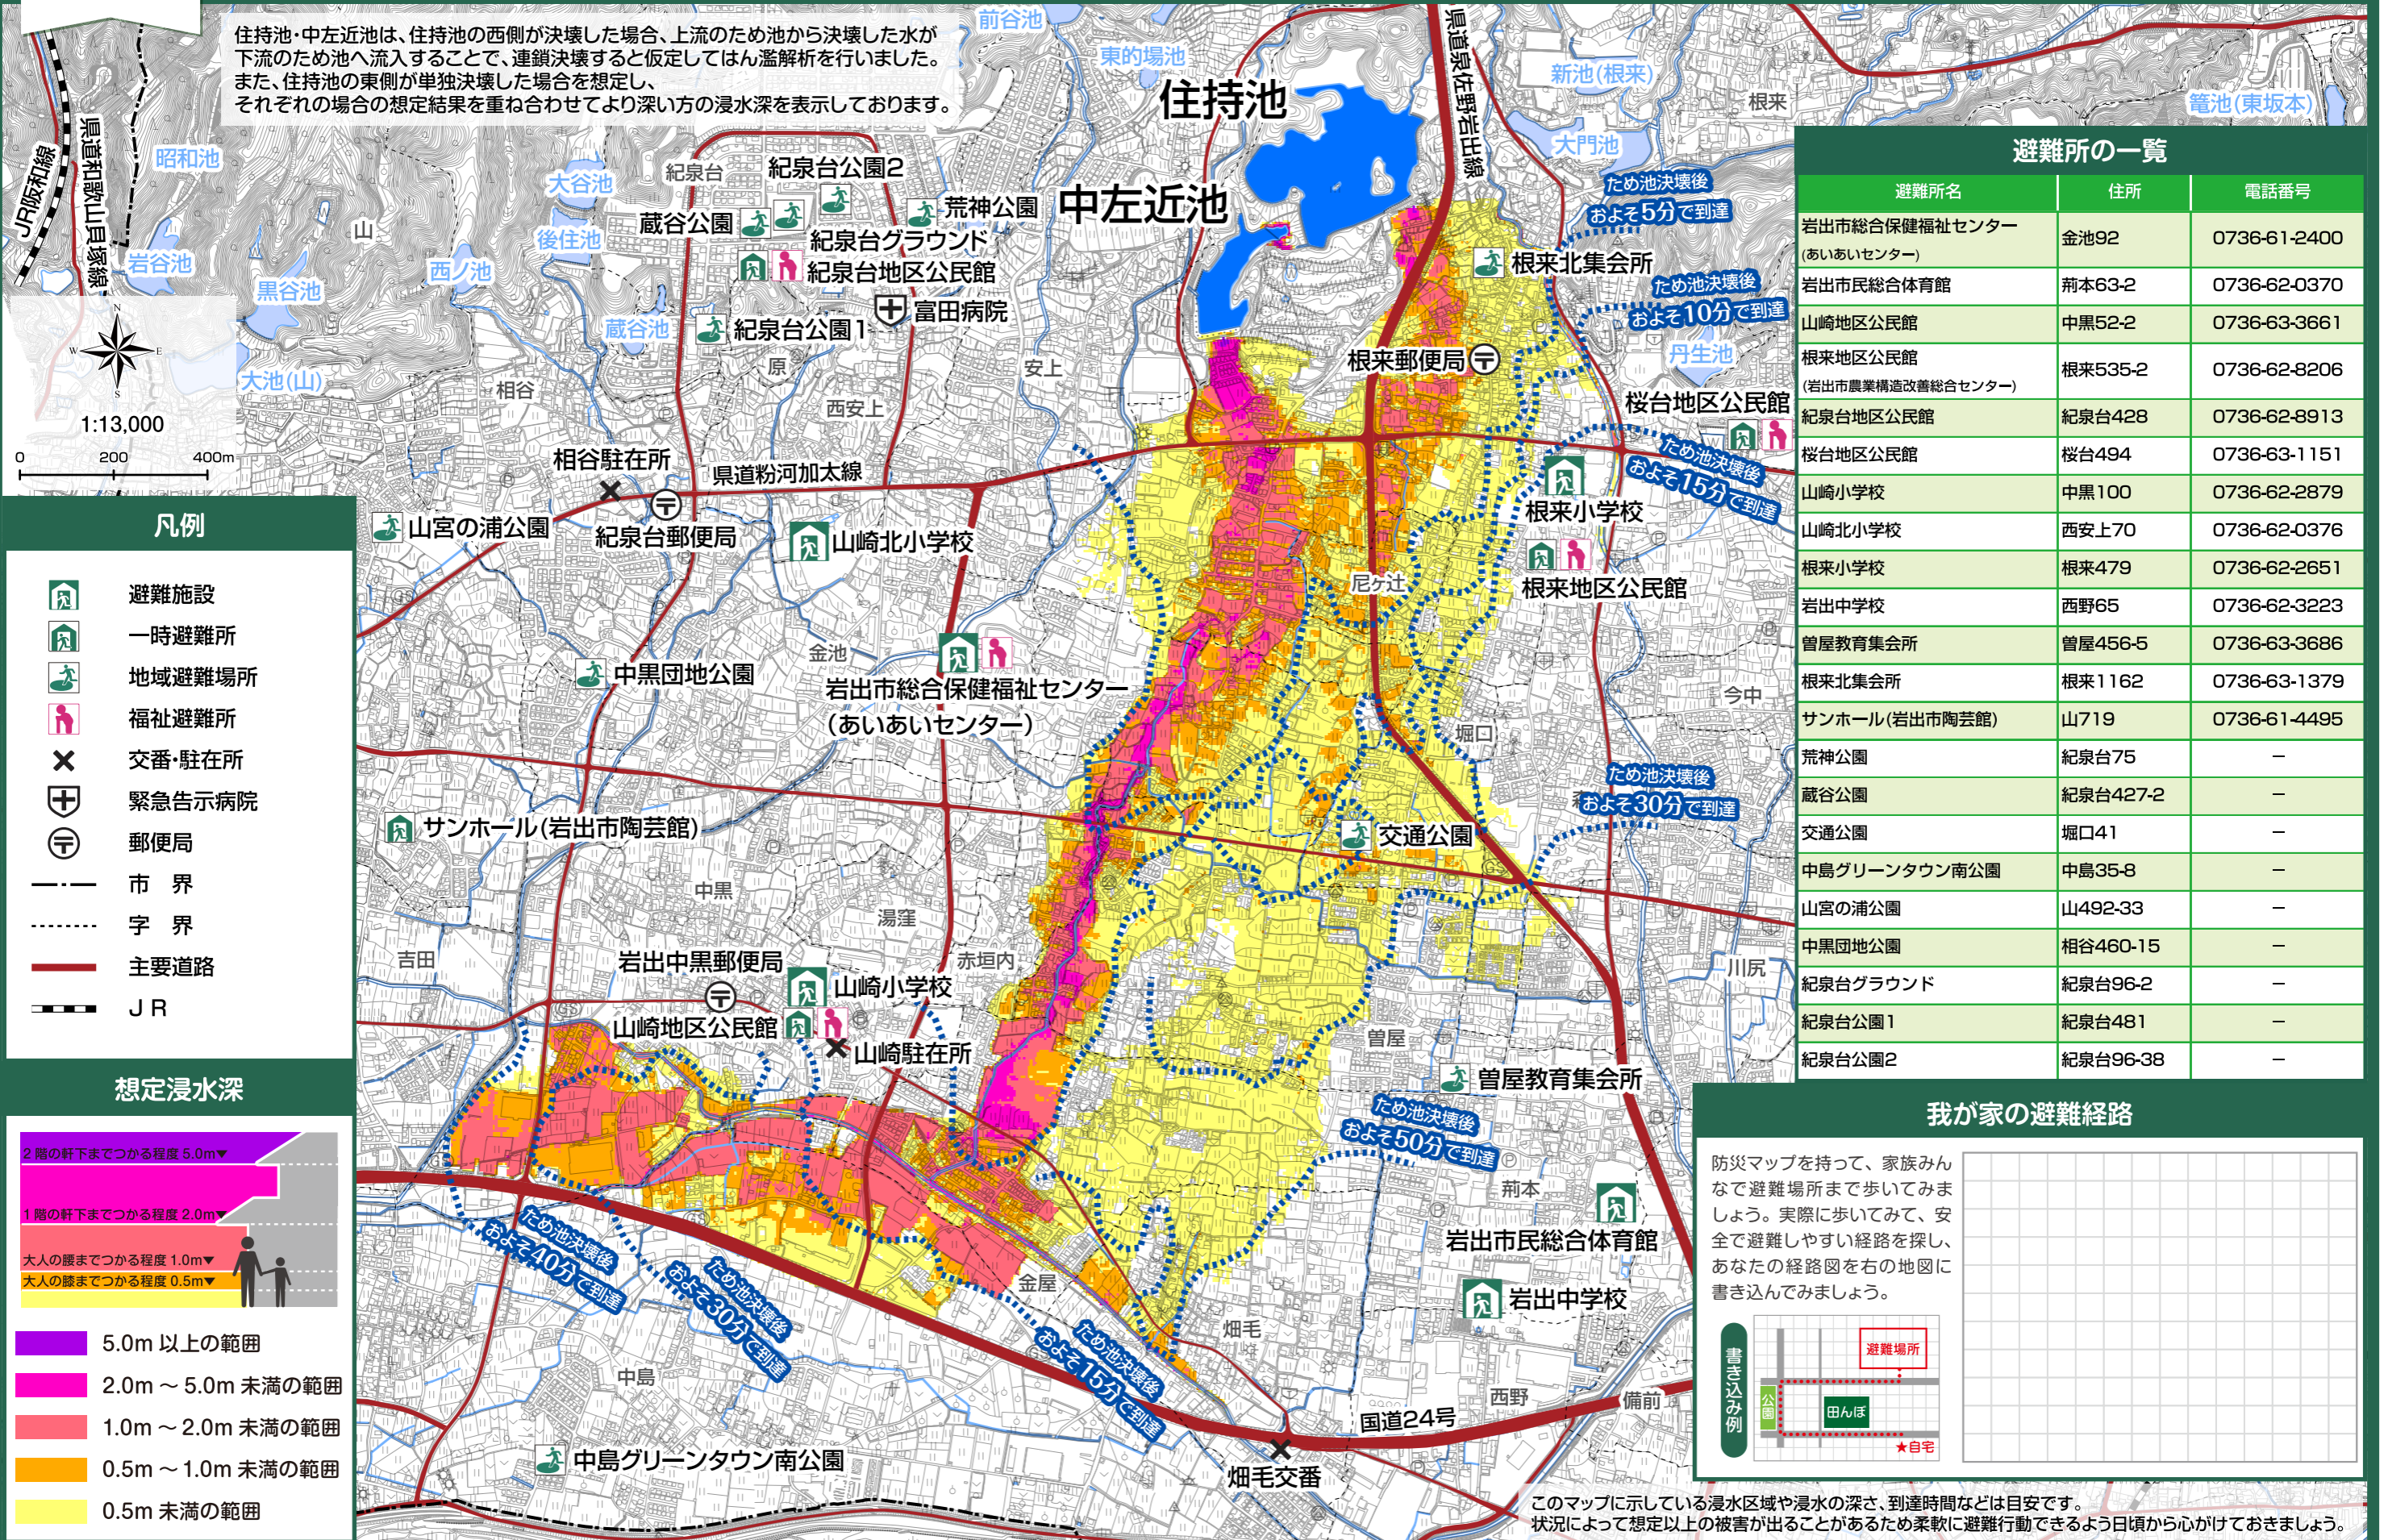

住持池・中左近池ハザードマップ

住持池・中左近池は、住持池の西側が決壊した場合、上流のため池から決壊した水が下流のため池へ流入することで、連鎖決壊すると仮定してはん濫解析を行いました。また、住持池の東側が単独決壊した場合を想定し、それぞれの場合の想定結果を重ね合わせてより深い方の浸水深を表示しております。

- ### 凡例
- 避難施設
 - 一時避難所
 - 地域避難場所
 - 福祉避難所
 - 交番・駐在所
 - 緊急告示病院
 - 郵便局
 - 市界
 - 字界
 - 主要道路
 - JR

我が家の避難経路

防災マップを持って、家族みんなで避難場所まで歩いてみましょう。実際に歩いてみて、安全で避難しやすい経路を探し、あなたの経路図を右の地図に書き込んでみましょう。

このマップに示している浸水区域や浸水の深さ、到達時間などは目安です。状況によって想定以上の被害が出ることもあるため柔軟に避難行動できるよう日頃から心がけておきましょう。