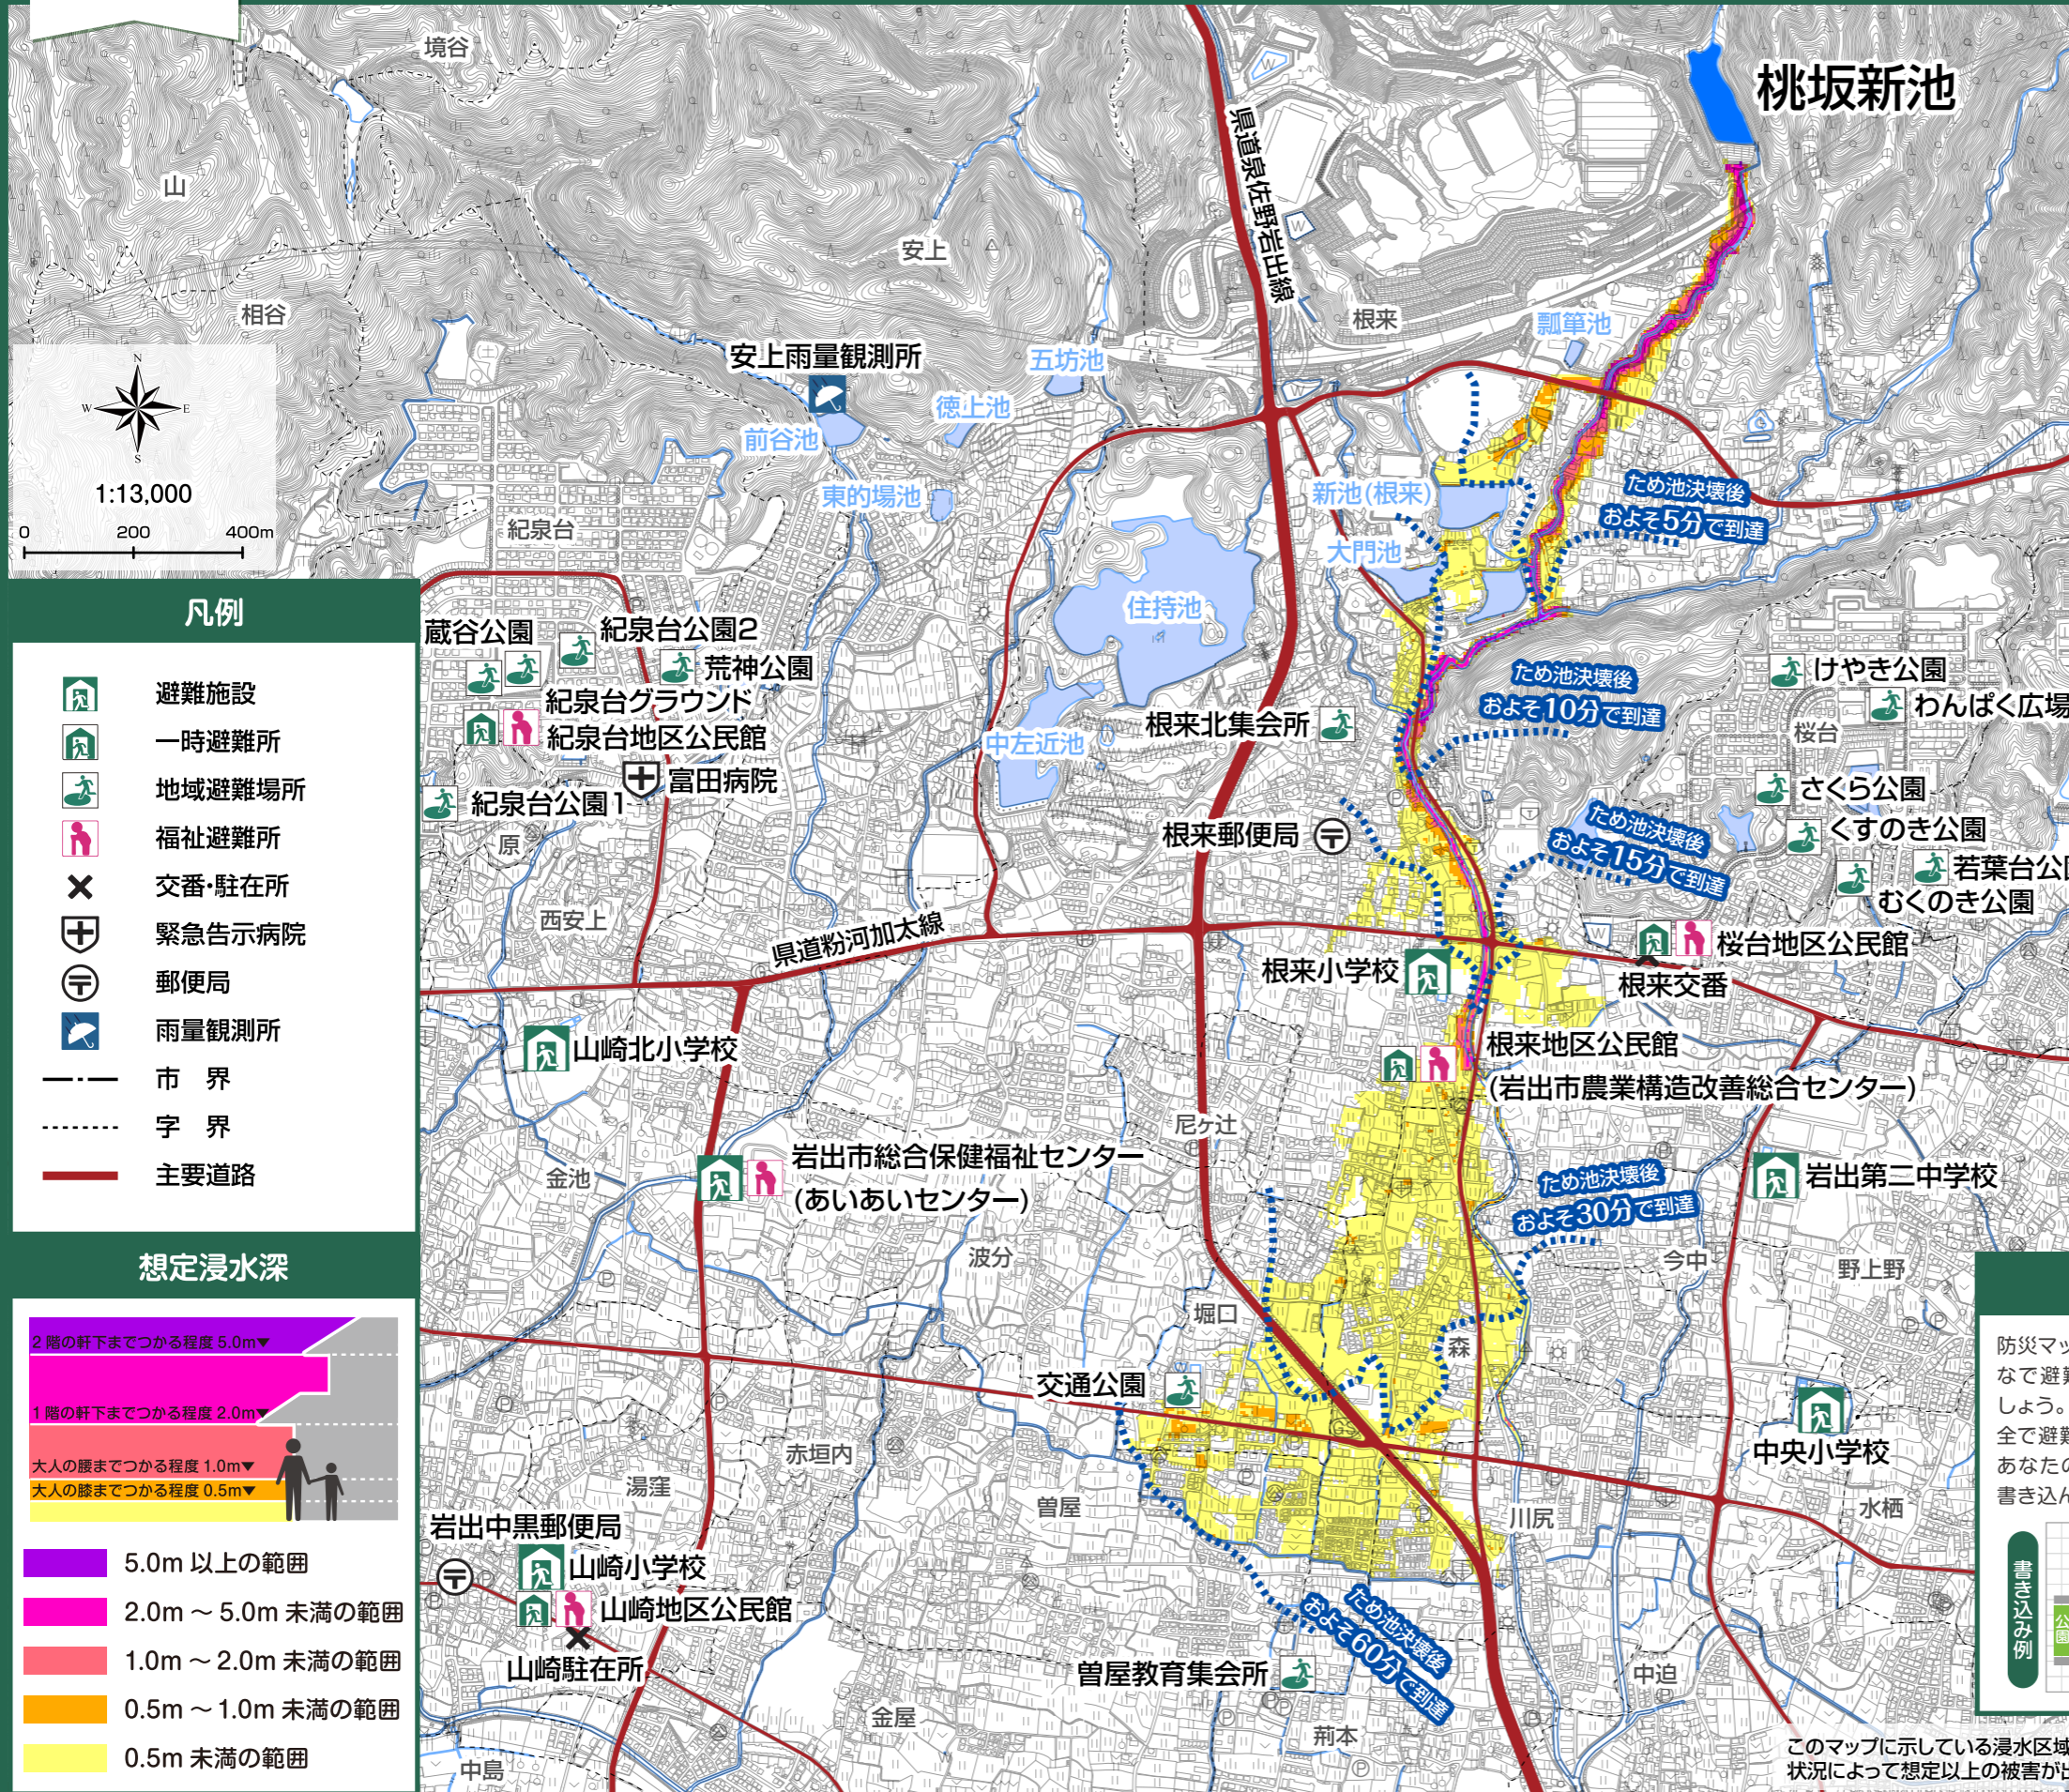

桃坂新池ハザードマップ

避難所の一覧

| 避難所名 | 住所 | 電話番号 |
|------------------------------|----------|--------------|
| 岩出市総合保健福祉センター (あいあいセンター) | 金池92 | 0736-61-2400 |
| 山崎地区公民館 | 中黒52-2 | 0736-63-3661 |
| 根来地区公民館 (岩出市農業構造改善総合センター) | 根来535-2 | 0736-62-8206 |
| 紀泉台地区公民館 | 紀泉台428 | 0736-62-8913 |
| 桜台地区公民館 | 桜台494 | 0736-63-1151 |
| 山崎小学校 | 中黒100 | 0736-62-2879 |
| 山崎北小学校 | 西安上70 | 0736-62-0376 |
| 根来小学校 | 根来479 | 0736-62-2651 |
| 中央小学校 | 川尻202 | 0736-62-0500 |
| 岩出第二中学校 | 野上野155 | 0736-62-8851 |
| 曾屋教育集会所 | 曾屋456-5 | 0736-63-3686 |
| 根来北集会所 | 根来1162 | 0736-63-1379 |
| 荒神公園 | 紀泉台75 | - |
| 蔵谷公園 | 紀泉台427-2 | - |
| 交通公園 | 堀口41 | - |
| 若葉台公園 | 今中170-8 | - |
| くすのき公園 | 桜台422 | - |
| さくら公園 | 桜台423 | - |
| けやき公園 | 桜台426 | - |
| 紀泉台グラウンド | 紀泉台96-2 | - |
| 紀泉台公園1 | 紀泉台481 | - |
| 紀泉台公園2 | 紀泉台96-38 | - |
| わんぱく広場 | 桜台425 | - |
| むくのき公園 | 桜台427 | - |

我が家の避難経路

防災マップを持って、家族みんなで避難場所まで歩いてみましょう。実際に歩いてみて、安全で避難しやすい経路を探し、あなたの経路図を右の地図に書き込んでみましょう。

このマップに示している浸水区域や浸水の深さ、到達時間などは目安です。状況によって想定以上の被害が出ることもあるため柔軟に避難行動できるよう日頃から心がけておきましょう。

凡例

- 避難施設
- 一時避難所
- 地域避難場所
- 福祉避難所
- 交番・駐在所
- 緊急告示病院
- 郵便局
- 雨量観測所
- 市界
- 字界
- 主要道路

想定浸水深