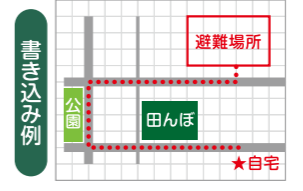

桃坂新池ハザードマップ

避難所の一覧

| 避難所名 | 住所 | 電話番号 |
|------------------------------|----------|--------------|
| 岩出市総合保健福祉センター (あいあいセンター) | 金池92 | 0736-61-2400 |
| 山崎地区公民館 | 中黒52-2 | 0736-63-3661 |
| 根来地区公民館 (岩出市農業構造改善総合センター) | 根来535-2 | 0736-62-8206 |
| 紀泉台地区公民館 | 紀泉台428 | 0736-62-8913 |
| 桜台地区公民館 | 桜台494 | 0736-63-1151 |
| 山崎小学校 | 中黒100 | 0736-62-2879 |
| 山崎北小学校 | 西安上70 | 0736-62-0376 |
| 根来小学校 | 根来479 | 0736-62-2651 |
| 中央小学校 | 川尻202 | 0736-62-0500 |
| 岩出第二中学校 | 野上野155 | 0736-62-8851 |
| 曾屋教育集会所 | 曾屋456-5 | 0736-63-3686 |
| 根来北集会所 | 根来1162 | 0736-63-1379 |
| 荒神公園 | 紀泉台75 | - |
| 蔵谷公園 | 紀泉台427-2 | - |
| 交通公園 | 堀口41 | - |
| 若葉台公園 | 今中170-8 | - |
| くすのき公園 | 桜台422 | - |
| さくら公園 | 桜台423 | - |
| けやき公園 | 桜台426 | - |
| 紀泉台グラウンド | 紀泉台96-2 | - |
| 紀泉台公園1 | 紀泉台481 | - |
| 紀泉台公園2 | 紀泉台96-38 | - |
| わんぱく広場 | 桜台425 | - |
| むくのき公園 | 桜台427 | - |

我が家の避難経路

防災マップを持って、家族みんなで避難場所まで歩いてみましょう。実際に歩いてみて、安全で避難しやすい経路を探し、あなたの経路図を右の地図に書き込んでみましょう。

このマップに示している浸水区域や浸水の深さ、到達時間などは目安です。状況によって想定以上の被害が出ることもあるため柔軟に避難行動できるよう日頃から心がけておきましょう。

凡例

- 避難施設
- 一時避難所
- 地域避難場所
- 福祉避難所
- 交番・駐在所
- 緊急告示病院
- 郵便局
- 雨量観測所
- 市界
- 字界
- 主要道路