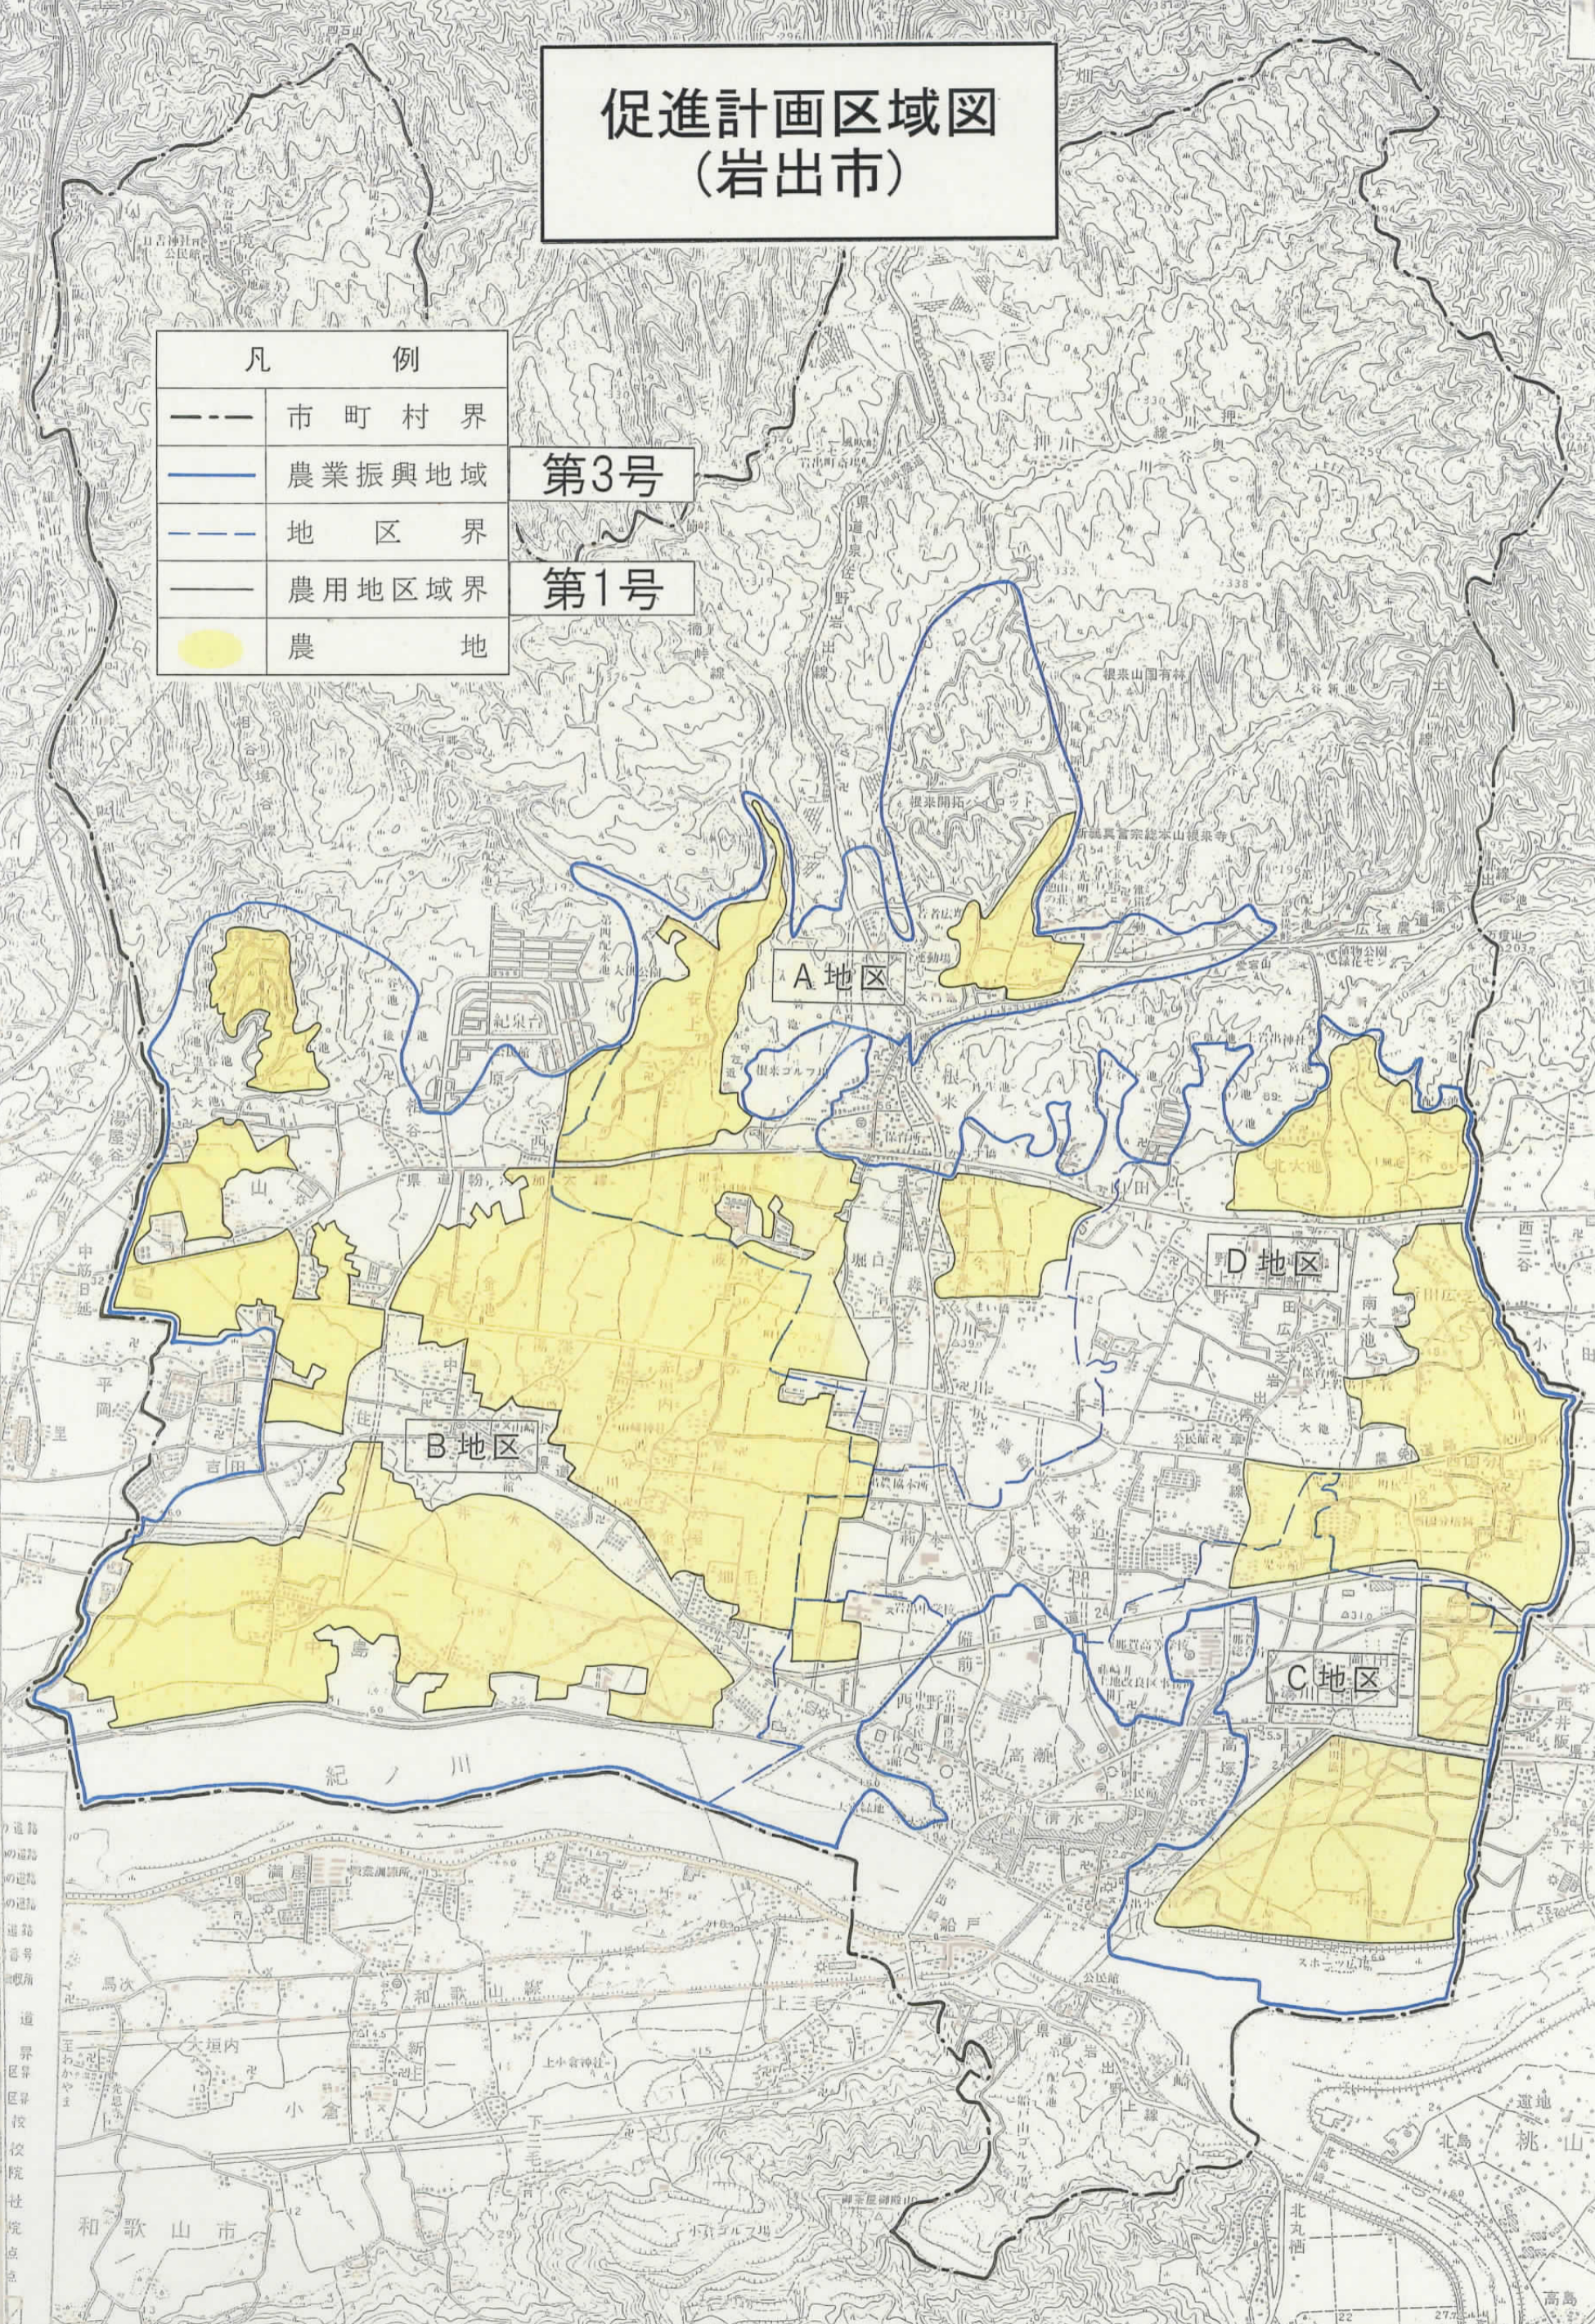

促進計画区域図 (岩出市)

凡 例	
---	市町村界
—	農業振興地域
- - -	地区界
—	農用地区域界
●	農 地

第3号

第1号

A地区

B地区

D地区

C地区

和歌山市

北丸瀬

高島