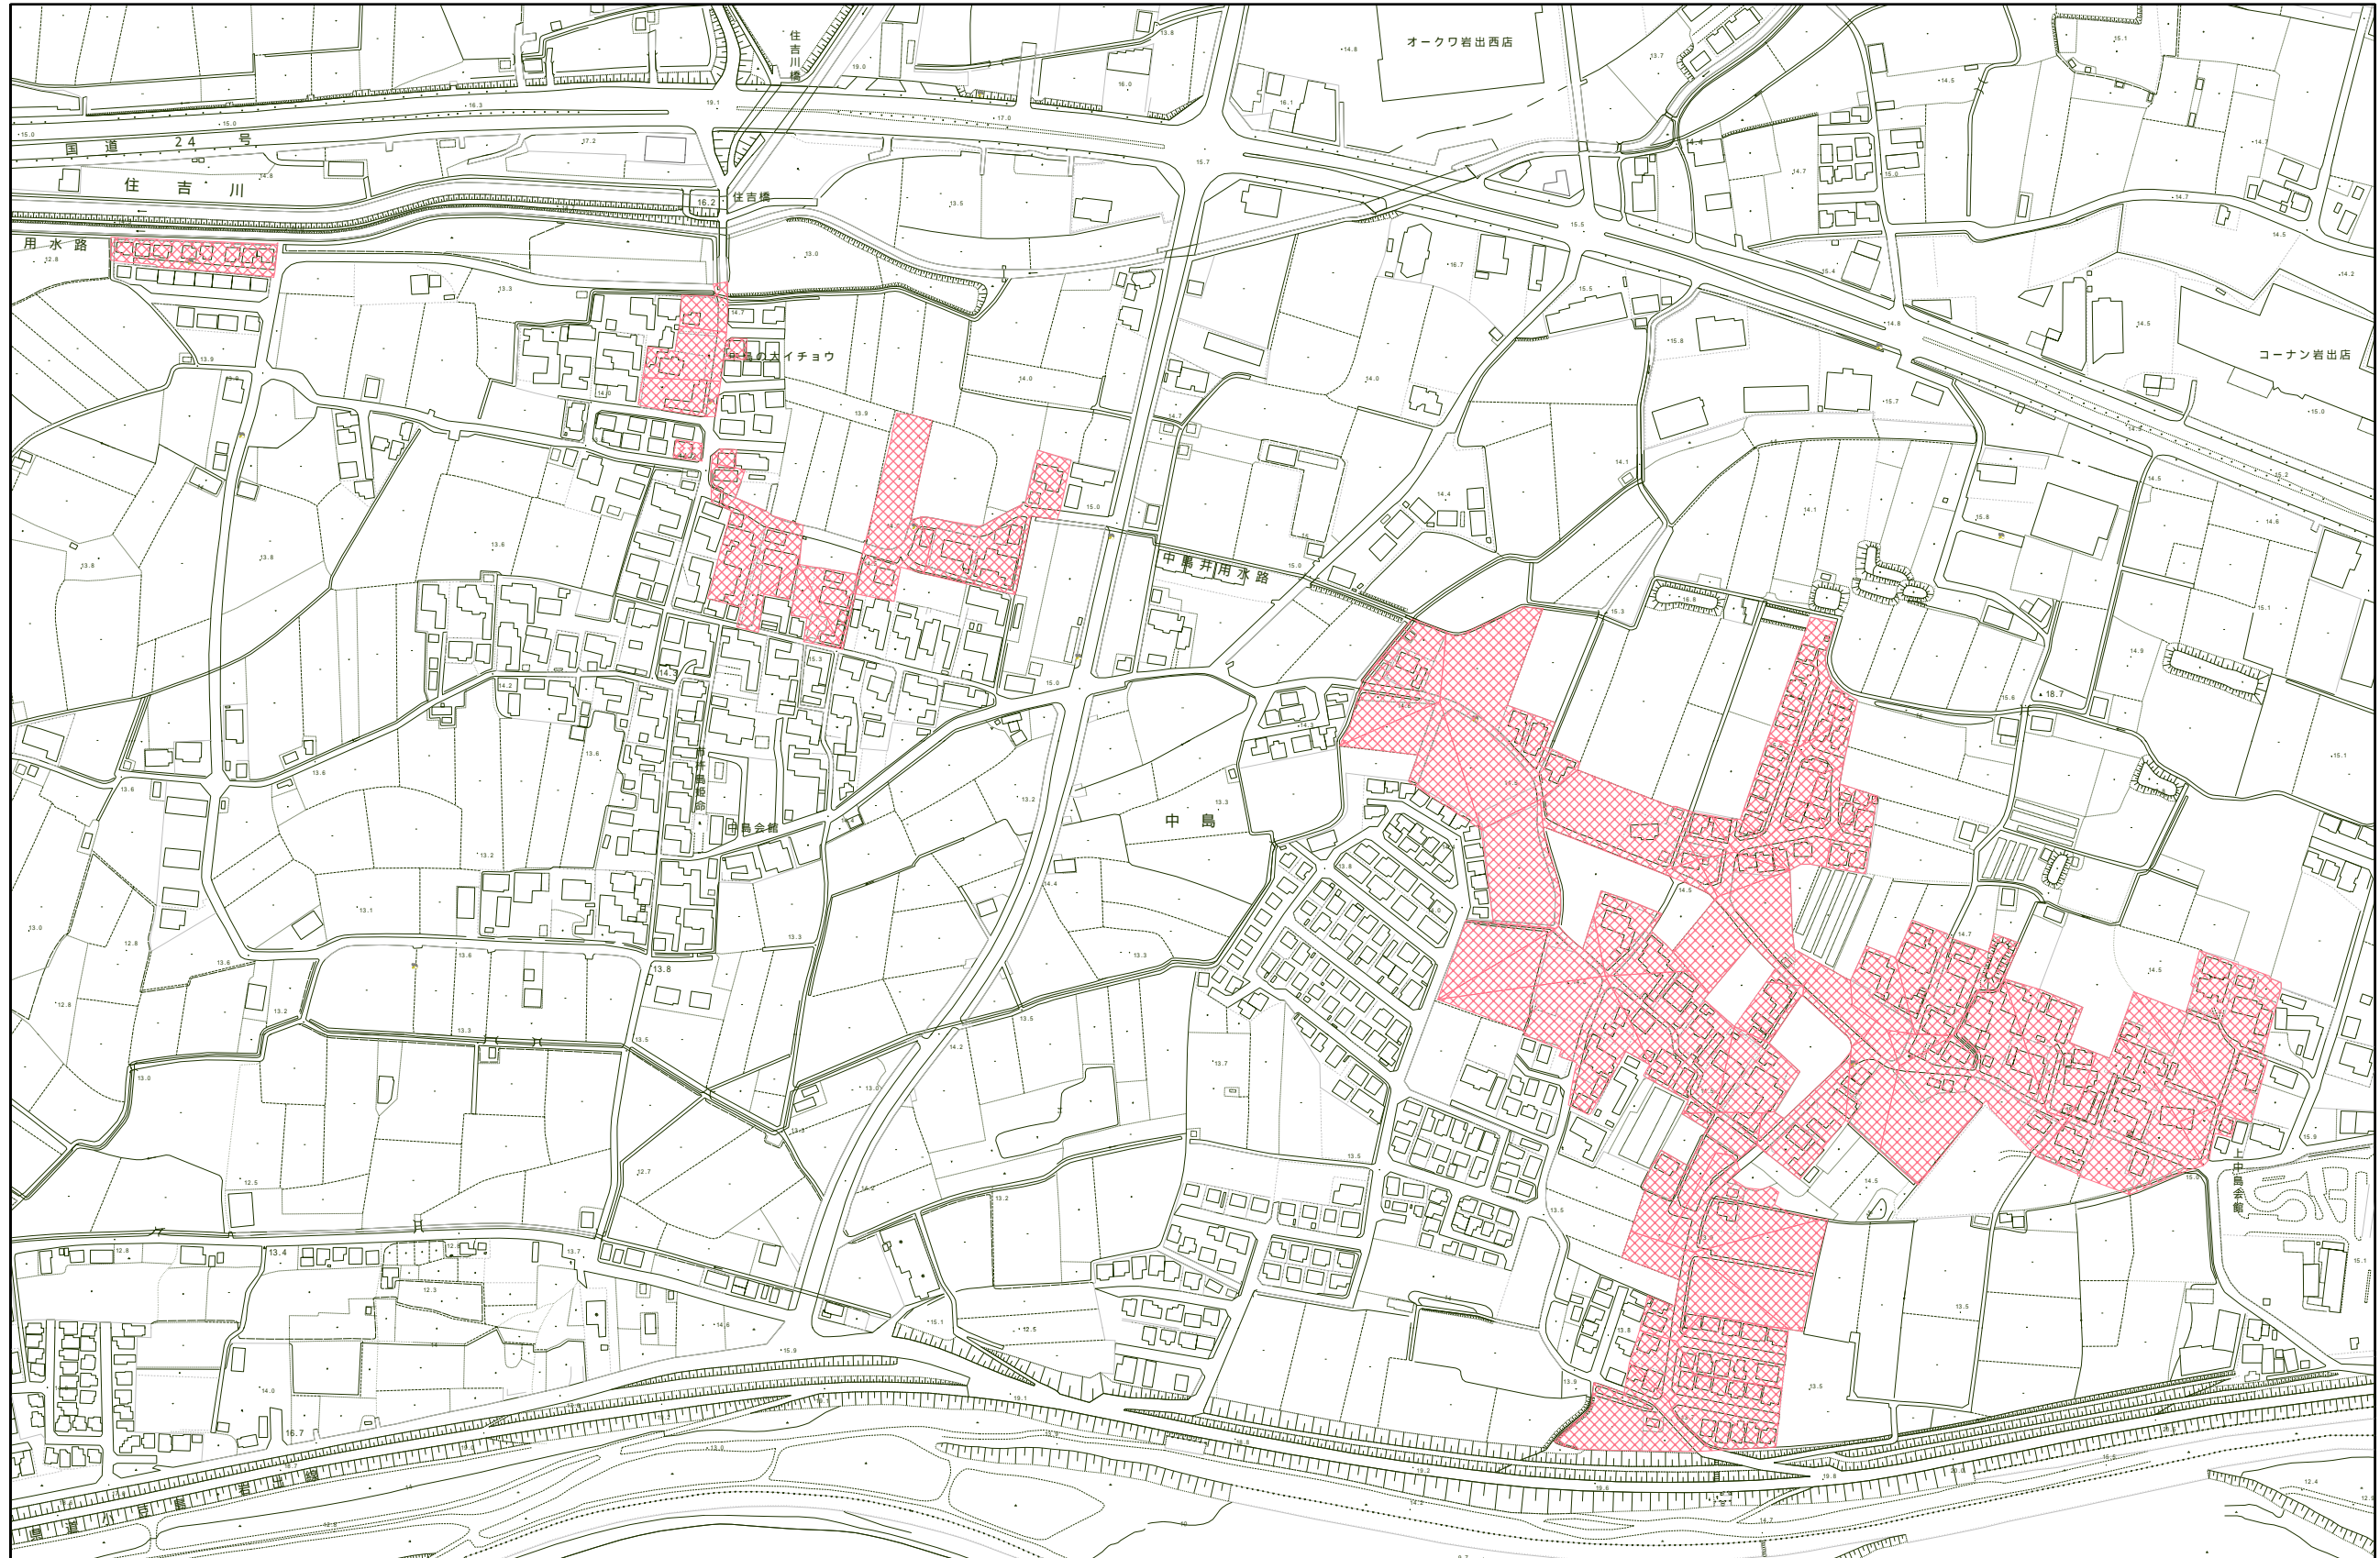

中島の一部区域

平成21年6月30日告示

1/3500