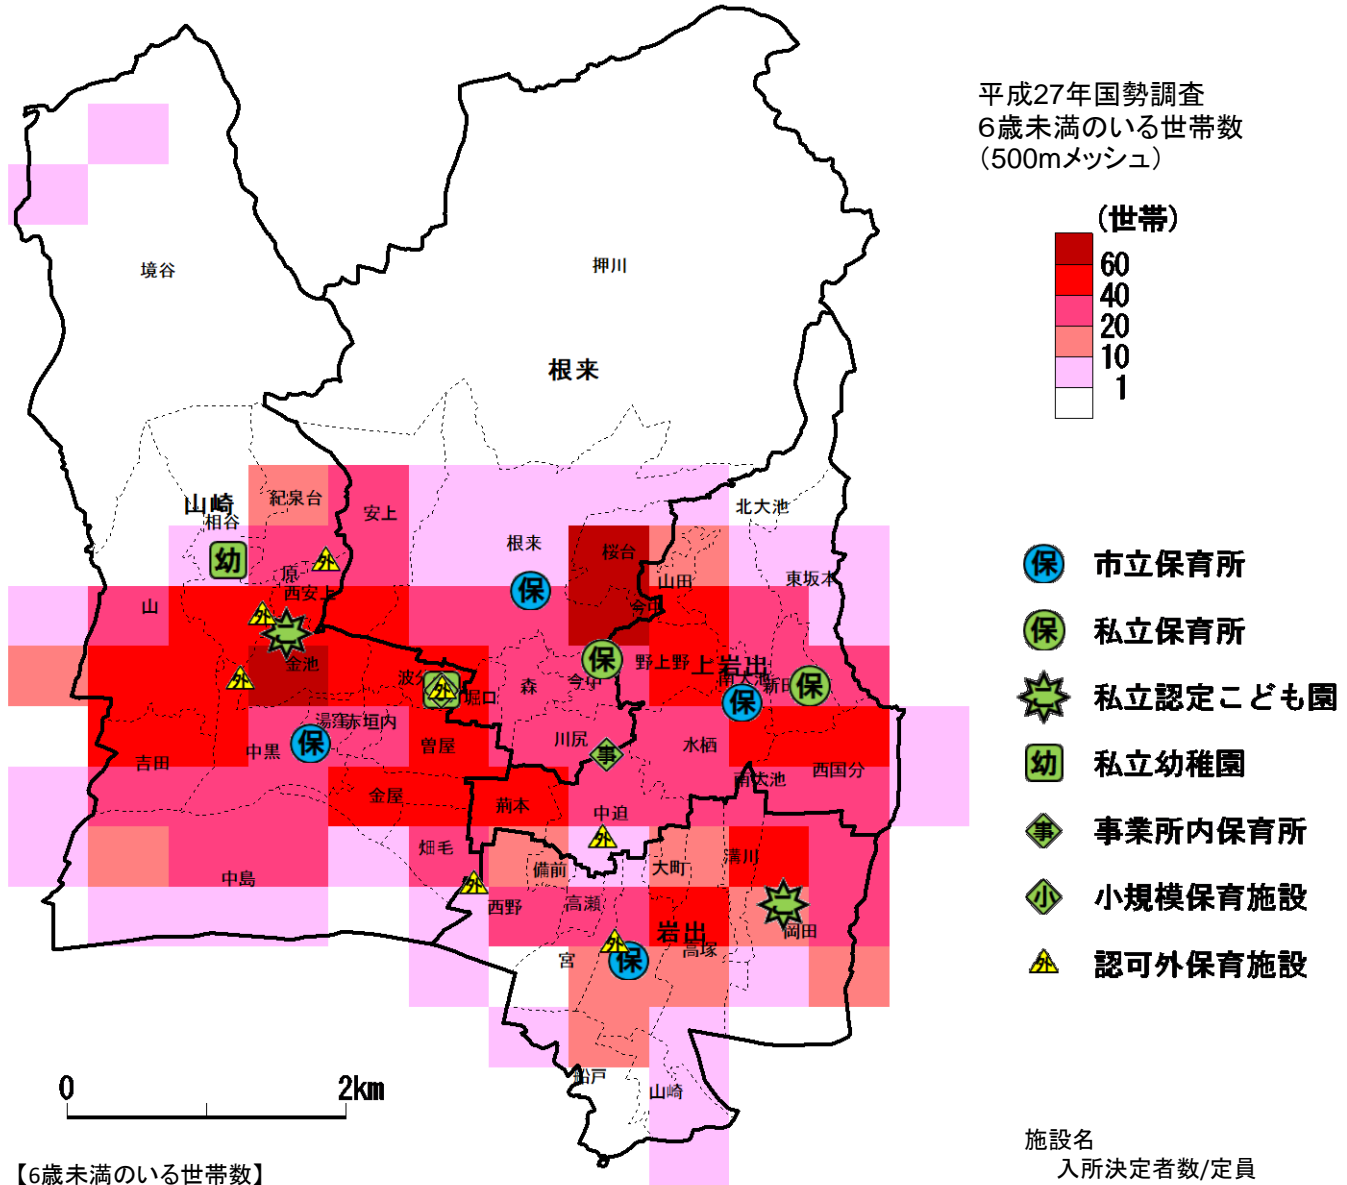

岩出市における子育て世帯(6歳未満のいる世帯)および幼保施設の分布

平成27年国勢調査
6歳未満のいる世帯数
(500mメッシュ)

【6歳未満のいる世帯数】

施設名
入所決定者数/定員

地区	市立 保育所	私立 保育所	私立 認定こども園	事業所内 保育所	小規模 保育施設	私立幼稚園
岩出地区 【278世帯】	岩出 101/101		おひさま 146/147			
山崎地区 【922世帯】	山崎 268/272		山崎北 200/206		さくらんぼ学級 12/12	和歌山中央 おのみなと紀泉台
根来地区 【511世帯】	根来 177/209	しらゆり 150/154		つくしの里 こども園 15/20		
上岩出地区 【509世帯】	上岩出 166/195	さくら 160/160				

町字別・4地区別 6歳未満のいる世帯の推移(H22→H27)

4地区別 6歳未満のいる世帯数の推移

地区	H22	H27	減少数	減少率
岩出	306	278	-28	-9.2%
根来	535	511	-24	-4.5%
山崎	951	922	-29	-3.0%
上岩出	636	509	-127	-20.0%
合計	2,428	2,220	-208	-8.6%

町字別・4地区別 10歳未満人口の推移(H26→H30)

4地区別 10歳未満人口の推移

地区	H26	H30	減少数	減少率
岩出	596	633	37	6.2%
根来	1,093	1,025	-68	-6.2%
山崎	2,216	2,074	-142	-6.4%
上岩出	1,377	1,197	-180	-13.1%
合計	5,282	4,929	-353	-6.4%