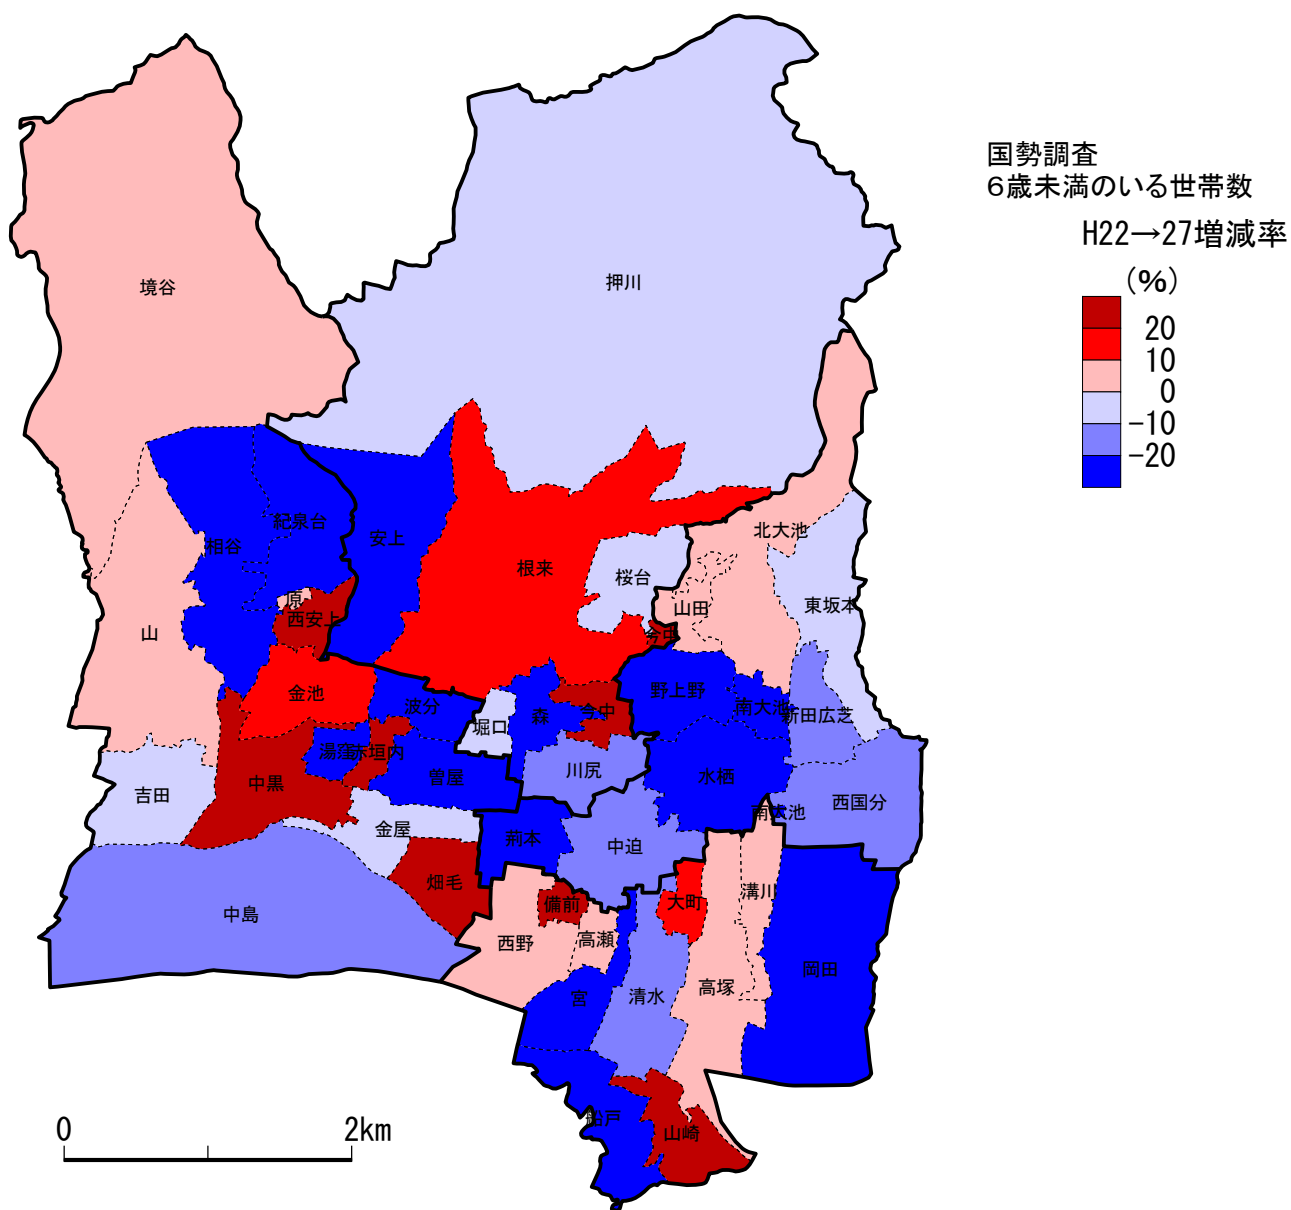

岩出市における子育て世帯(6歳未満のいる世帯)および幼保施設の分布

平成27年国勢調査
6歳未満のいる世帯数
(500mメッシュ)

【6歳未満のいる世帯数】

施設名
入所決定者数/定員

地区	市立 保育所	私立 保育所	私立 認定こども園	事業所内 保育所	小規模 保育施設	私立幼稚園
岩出地区 【278世帯】	岩出 101/101		おひさま 146/147			
山崎地区 【922世帯】	山崎 268/272		山崎北 200/206		さくらんぼ学級 12/12	和歌山中央 おのみなと紀泉台
根来地区 【511世帯】	根来 177/209	しらゆり 150/154		つくしの里 こども園 15/20		
上岩出地区 【509世帯】	上岩出 166/195	さくら 160/160				

町字別・4地区別 6歳未満のいる世帯の推移(H22→H27)

4地区別 6歳未満のいる世帯数の推移

地区	H22	H27	減少数	減少率
岩出	306	278	-28	-9.2%
根来	535	511	-24	-4.5%
山崎	951	922	-29	-3.0%
上岩出	636	509	-127	-20.0%
合計	2,428	2,220	-208	-8.6%

町字別・4地区別 10歳未満人口の推移(H26→H30)

4地区別 10歳未満人口の推移

地区	H26	H30	減少数	減少率
岩出	596	633	37	6.2%
根来	1,093	1,025	-68	-6.2%
山崎	2,216	2,074	-142	-6.4%
上岩出	1,377	1,197	-180	-13.1%
合計	5,282	4,929	-353	-6.4%