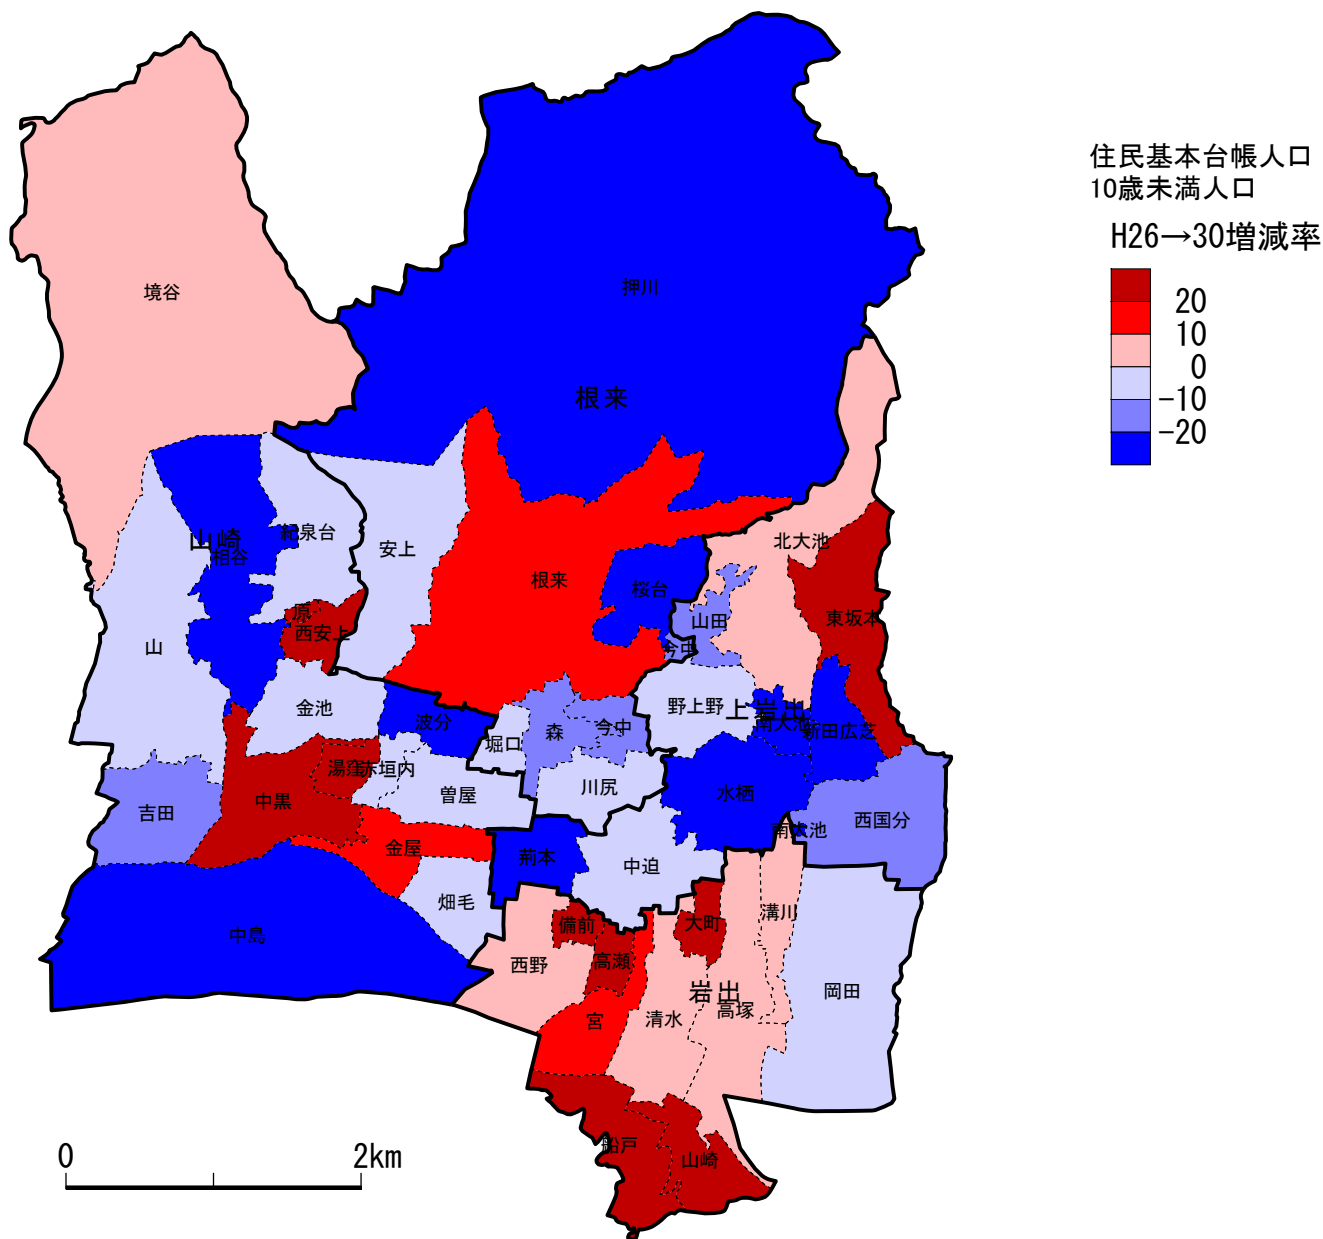

岩出市における子育て世帯(6歳未満のいる世帯)および幼保施設の分布

平成27年国勢調査
6歳未満のいる世帯数
(500mメッシュ)

【6歳未満のいる世帯数】

施設名
入所決定者数/定員

地区	市立 保育所	私立 保育所	私立 認定こども園	事業所内 保育所	小規模 保育施設	私立幼稚園
岩出地区 【278世帯】	岩出 101/101		おひさま 146/147			
山崎地区 【922世帯】	山崎 268/272		山崎北 200/206		さくらんぼ学級 12/12	和歌山中央 おのみなと紀泉台
根来地区 【511世帯】	根来 177/209	しらゆり 150/154		つくしの里 こども園 15/20		
上岩出地区 【509世帯】	上岩出 166/195	さくら 160/160				

町字別・4地区別 6歳未満のいる世帯の推移(H22→H27)

4地区別 6歳未満のいる世帯数の推移

地区	H22	H27	減少数	減少率
岩出	306	278	-28	-9.2%
根来	535	511	-24	-4.5%
山崎	951	922	-29	-3.0%
上岩出	636	509	-127	-20.0%
合計	2,428	2,220	-208	-8.6%

町字別・4地区別 10歳未満人口の推移(H26→H30)

4地区別 10歳未満人口の推移

地区	H26	H30	減少数	減少率
岩出	596	633	37	6.2%
根来	1,093	1,025	-68	-6.2%
山崎	2,216	2,074	-142	-6.4%
上岩出	1,377	1,197	-180	-13.1%
合計	5,282	4,929	-353	-6.4%