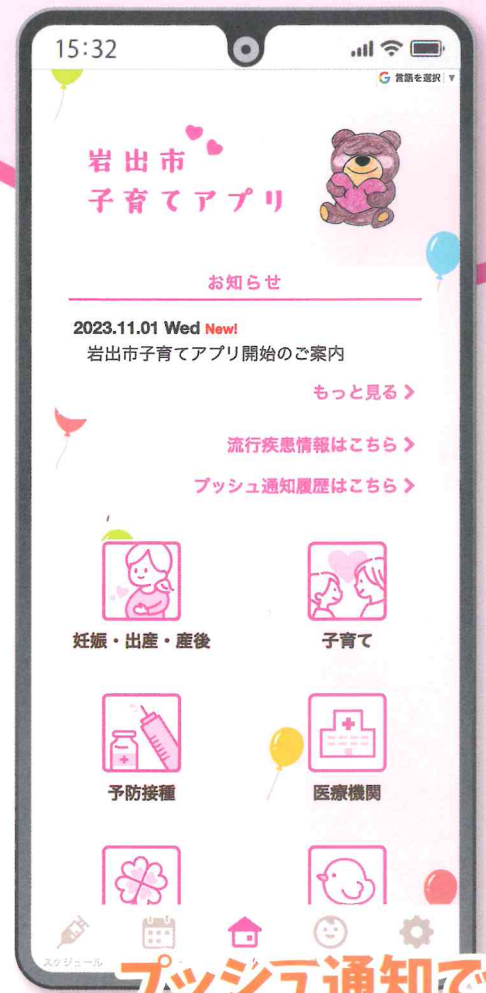

岩出市 子育てアプリ

妊娠から子育てまで サポート!

妊娠・出産に関する
各種支援情報等、
市の子育てサービスの情報を
簡単に調べられます

子育ての 記録を保存!

母子手帳の記録を
入力することができます

プッシュ通知で 安心!

市内の子育てに関する
イベント情報などが
プッシュ通知で届きます

カンタン&無料で登録できます

アプリのダウンロードはこちら! ダウンロードも無料です。

岩出市子育てアプリ

パソコン・スマホどちらからもご利用いただけます。

<https://iwade.city-hc.jp/>