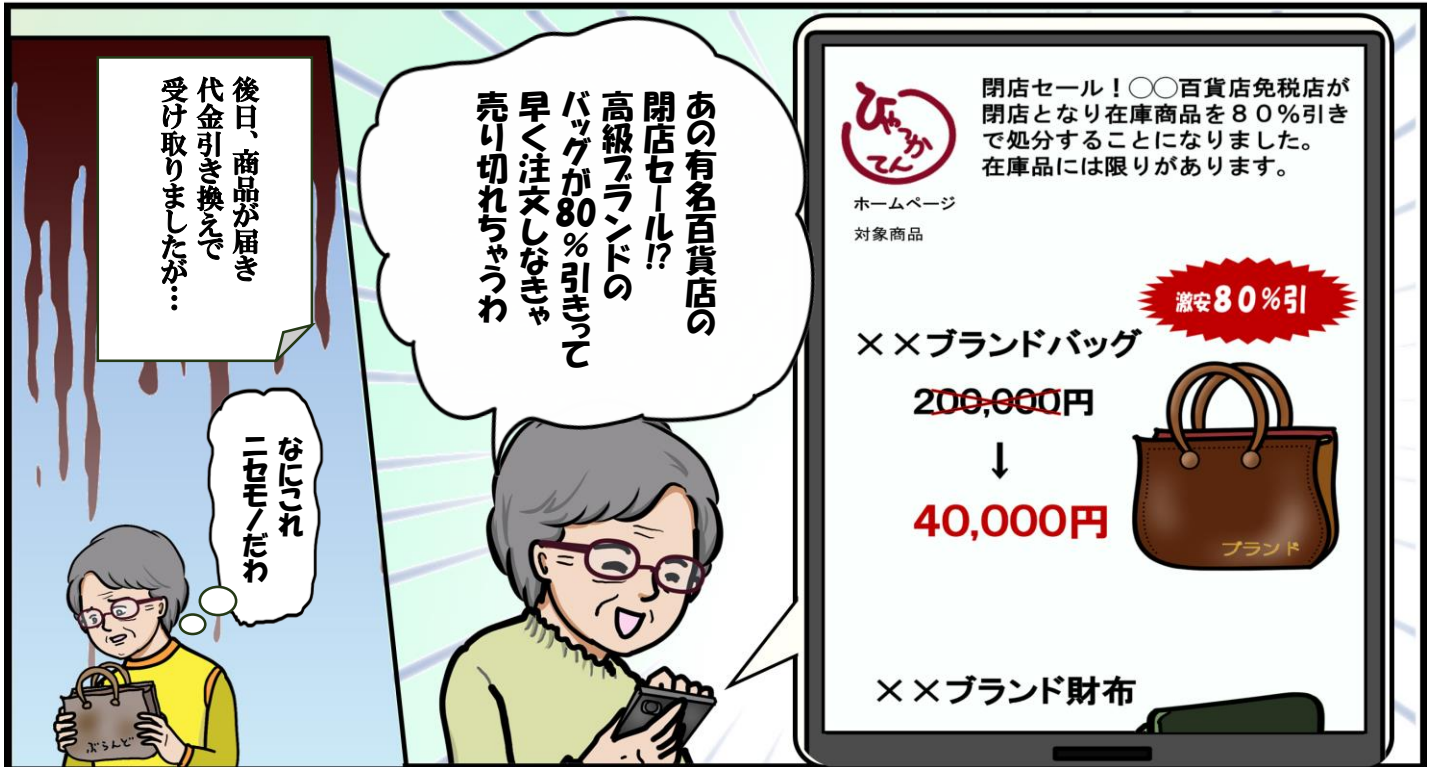

百貨店の閉店セール？ニセ通販サイトにご注意！の巻

見守りポイント

- ◎有名百貨店の閉店セールを装い、高級ブランド品が大幅に値引きされているように見せかけるニセ通販サイトが確認されています。
- ◎本物の百貨店のロゴマークが使われるなど、ニセ通販サイトを見分けるのは困難です。

対処方法

- ◆「ニセ通販サイト」は以下のような特徴があるので、利用しないようにしましょう。
 - ・大幅な値引きをしている
 - ・支払方法が口座振込や代金引換のみ
 - ・振込先が個人名である
 - ・会社の住所が記載されていない
 - ・関係ない会社の電話番号が記載されている
 - ・違和感のある日本語が使われている