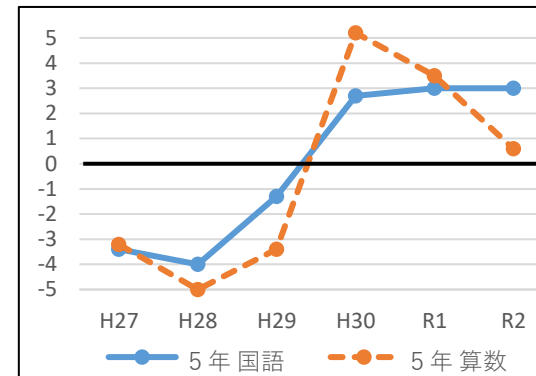

岩出市学力調査 学年別 全国平均との差（0は全国平均）

5年生