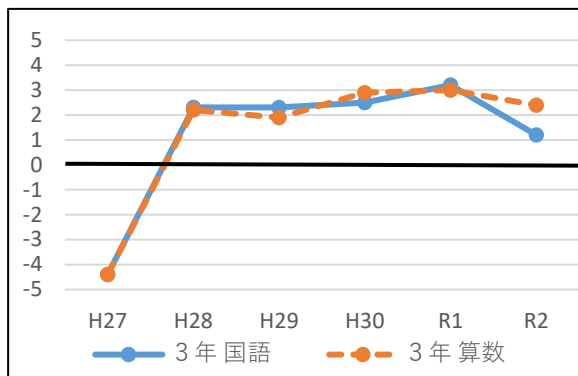

# 岩出市学力調査 学年別 全国平均との差（0は全国平均）

## 3年生