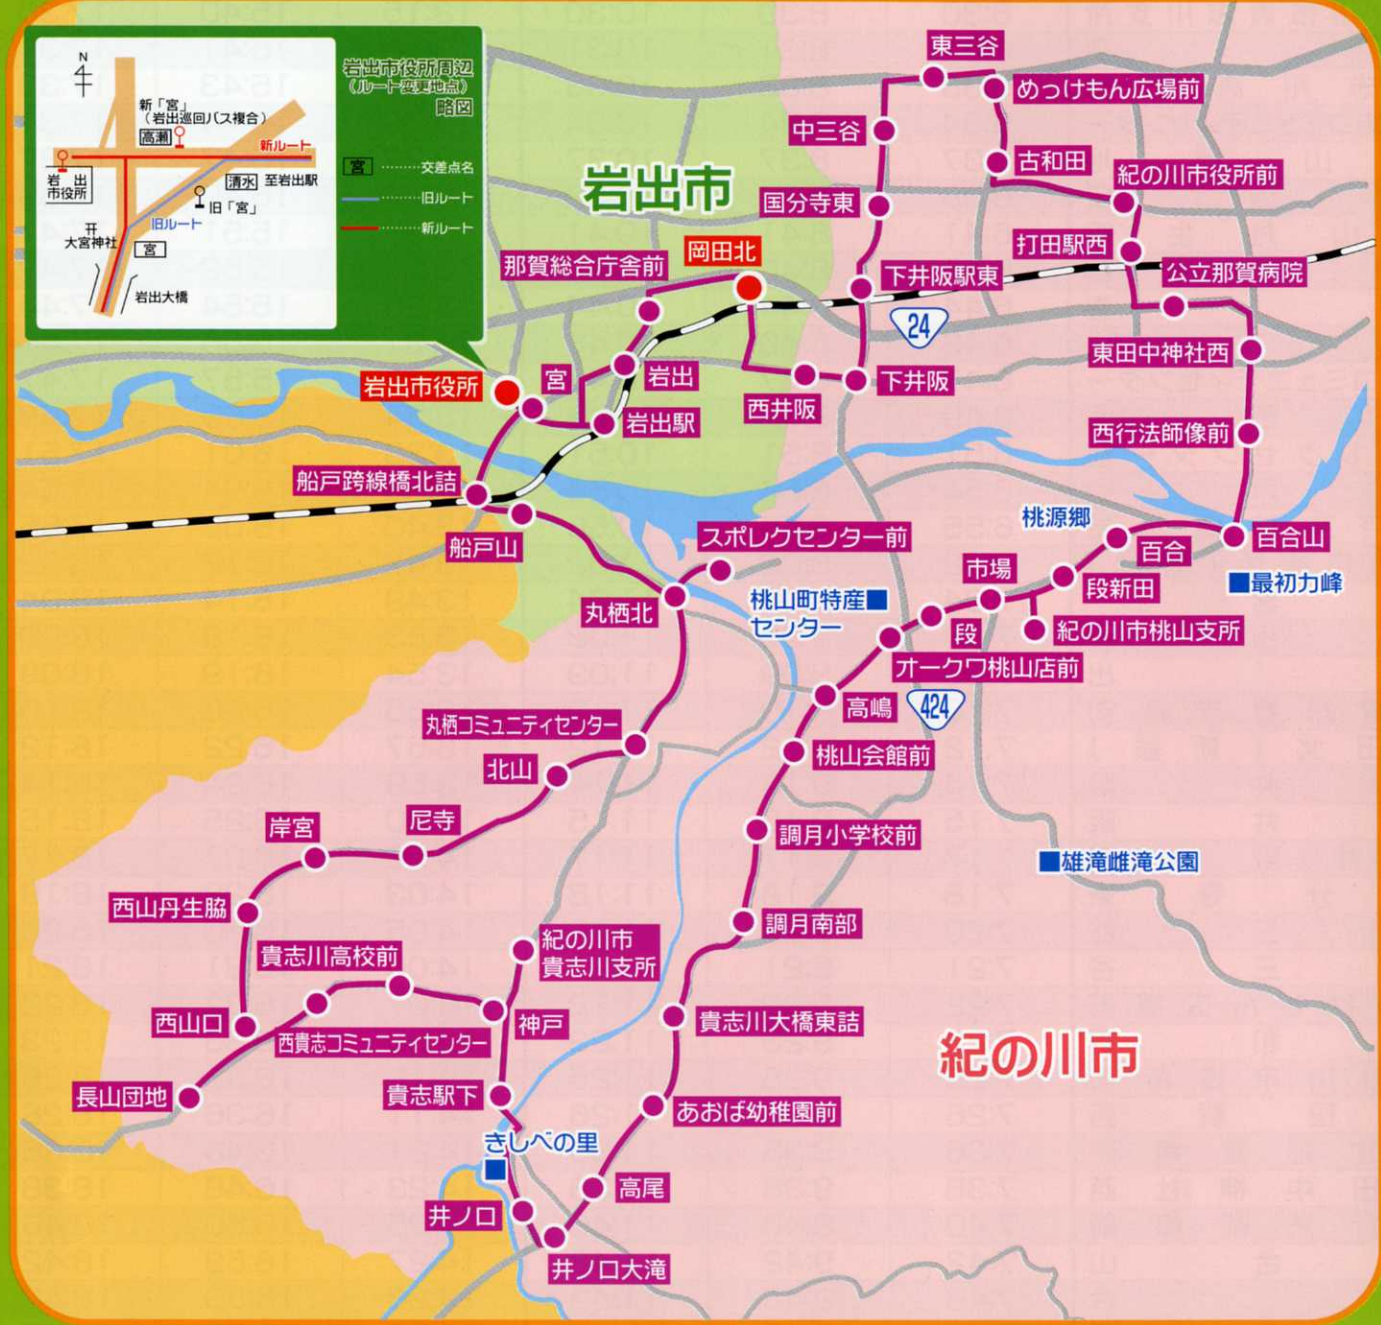

紀の川 コミュニティバス

平成22年12月1日改正

岩出市 紀の川市

◆ 毎日運行 ◆
運賃 150円均一
(小児 80円)
※1月1日から1月3日まで運休いたします。

◆ 回数券(11枚つづり) ◆
大人 1,500円
(小児 800円)
※回数券は車内で発売しております。

紀の川コミュニティバス運行経路図

紀の川市、岩出市に点在する駅、市役所、スーパー、病院、各施設を小型バスで巡回します。

お問い合わせ
紀の川市政策調整課
岩出市 総務課
和歌山バス那賀(株)