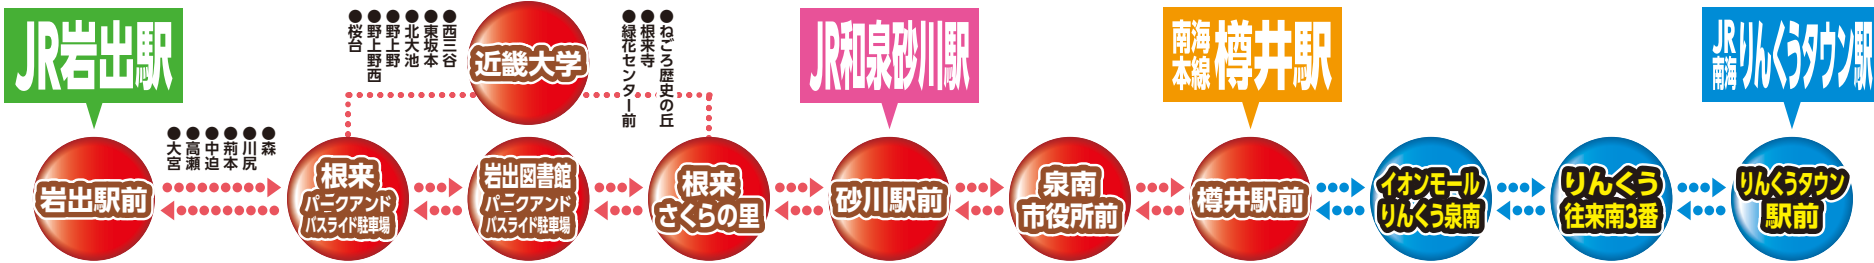

大阪方面バス時刻表

令和6年3月16日 ダイヤ改正

岩出市イメージキャラクター
そうへいちゃん

そうへいちゃんバスも運行中！
通勤や通学、お出かけにとっても便利です！

パークアンドバスライド駐車場は無料（岩出図書館 根来バス停付近）でより便利。
バス停まで車で乗り付け、大阪方面へバスで楽々移動。「根来」停留所の駐車場はスーパーネゴロさんのご協力をいただいております。

大阪方面・イオンモールりんくう泉南・りんくうタウンへのお出かけに!!

快速・紀州路快速への連絡!!

ロケーションシステム

バスの現在位置や遅れ時間などの運行状況を携帯電話・スマートフォンから確認できるサービスです。

2024年3月16日(土)よりサービス開始!

バスロケーションシステムについての詳細は...

和歌山バス 検索

携帯電話・スマートフォンをお持ちの方は... QRコードから簡単にアクセスできます!

IC乗車サービス実施中!!